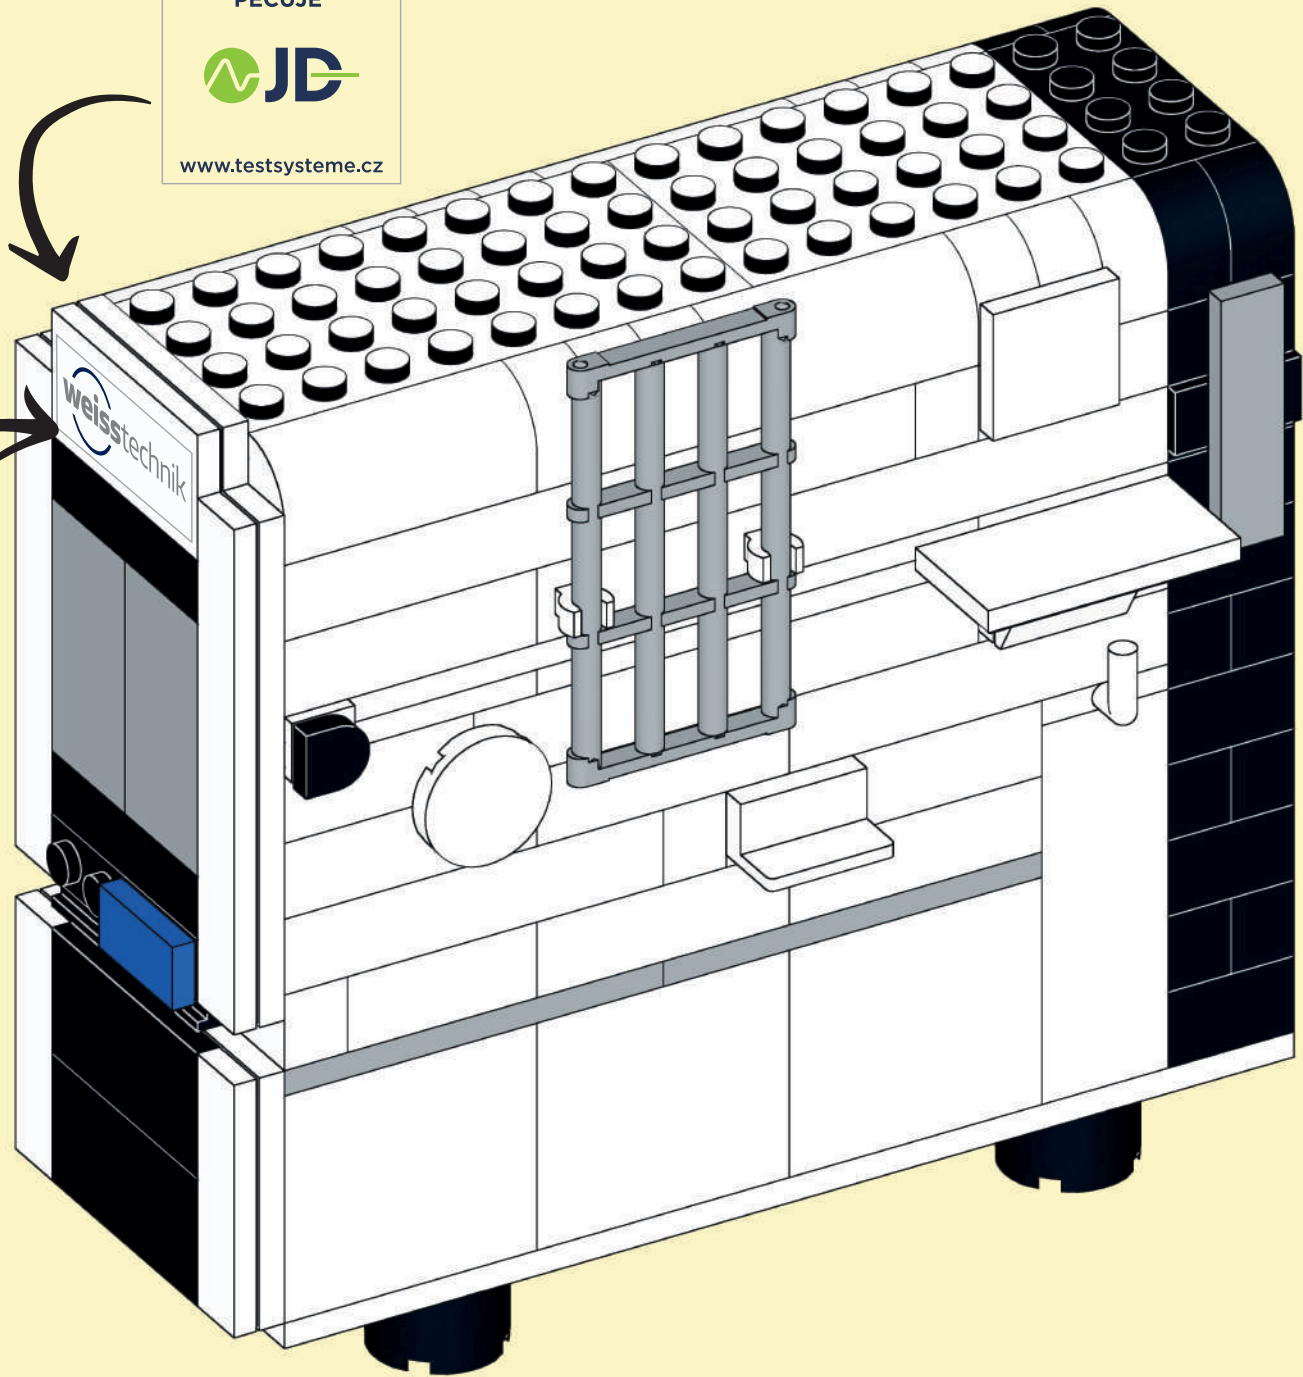

33

O TOTO ZAŘÍZENÍ
PEČUJE

www.testsysteme.cz

1x
24246
Black

4x
6091
Black

2x
3020
Black

2x
87079
Light Bluish Gray

2x
87087
White