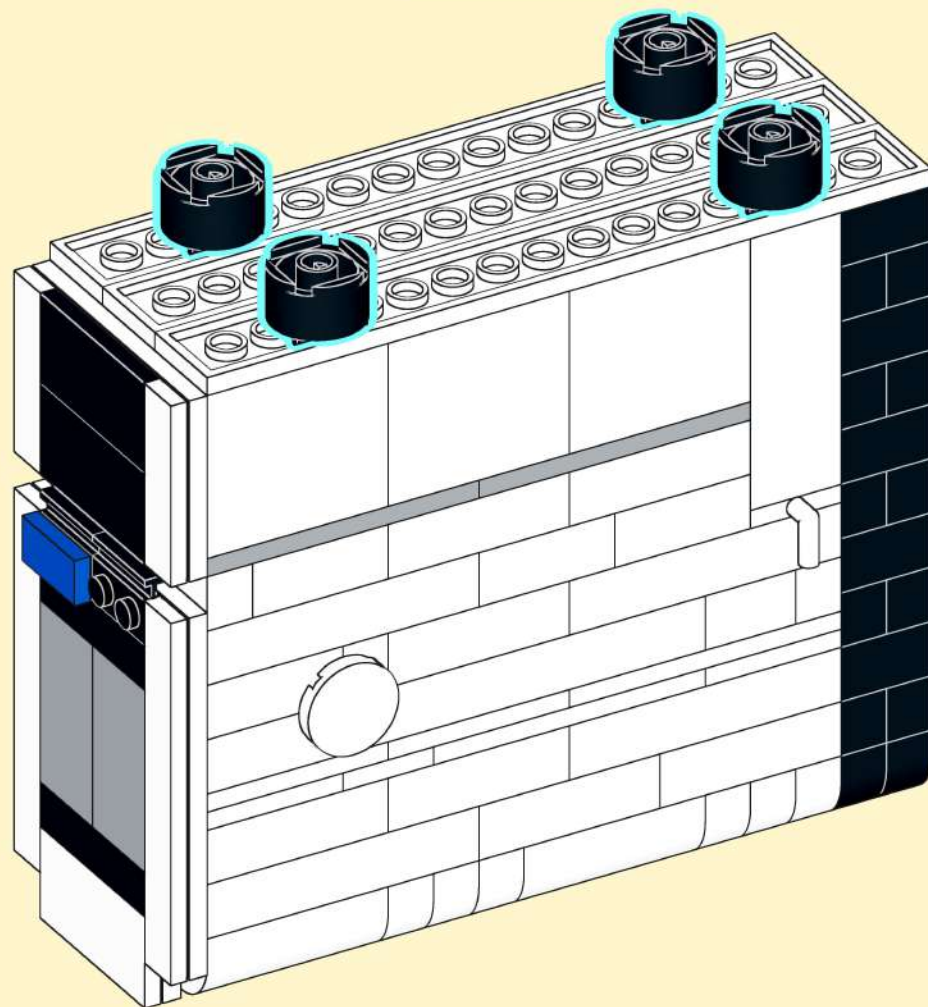

33

O TOTO ZAŘÍZENÍ
PEČUJE

www.testsysteme.cz

1x
24246
Black

4x
6091
Black

2x
3020
Black

2x
87079
Light Bluish Gray

2x
87087
White